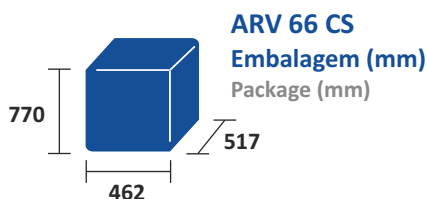

Código Code	Modelo Model	Largura Width	Profundidade Depth	Altura Height	Volume   Lt	Peso   Kg	Potência Power	Tensão   Freq. Tension   Freq.	Consumo Consumption	Prateleiras Shelves	Nível Ruído Noise Level	Gás Gas
800901_1000	ARV 66 CS PO DIN	450mm	470(+40)mm	740mm	52   30	34   36	85W	230V - 50Hz	775 kwh/ano kwh/year	3	< 45 dB	R 600a
800902_700	ARV 66 CS PV DIN	450mm	470(+40)mm	740mm	52   30	35   37	85W	230V - 50Hz	785 kwh/ano kwh/year	3	< 45 dB	R 600a

#### Opcionais Optional

Prateleira Pequena Small Shelf | 6€

Cod. 007121

Prateleira Grande Large Shelf | 7€

Cod. 007121\_100

Embalagem Madeira | 22€

Wood Package

Capacidade Carga (unid)